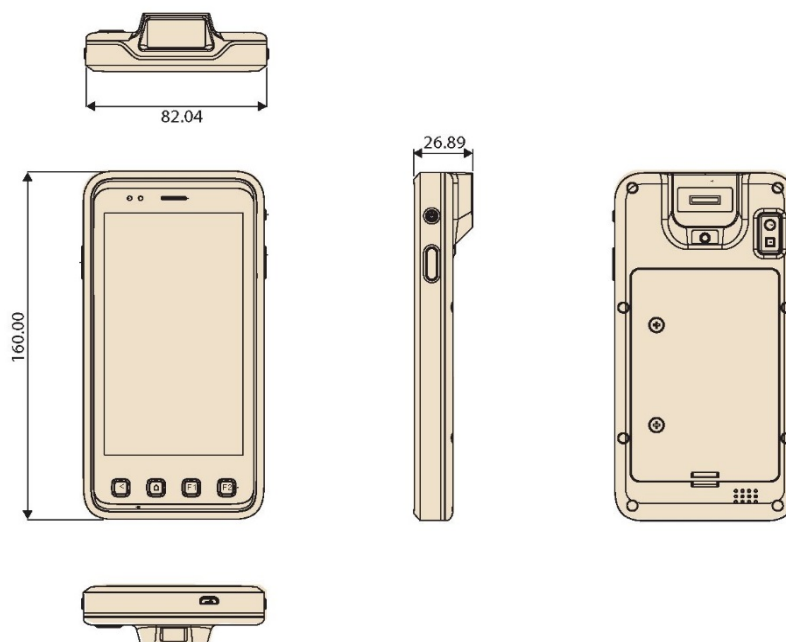

## Функциональные особенности

- Четырехядерный процессор ARM® Cortex™-A53, 1,3 ГГц с Android 5.1
- 5" HD (1280 x 720) емкостный мультисенсорный экран
- Легкая конструкция (295 г)
- Класс защиты IP65 от воды и пыли
- Широкий диапазон рабочих температур (-20 ~ 60 °C)
- Wi-Fi, Bluetooth, GPS, BeiDou и 4G LTE поддержка
- Сканер 1D/2D штрих-кодов (по заказу), камера с автофокусировкой на 13 мегапикселей и NFC-ридер для сбора данных

## Технические характеристики

Система	Процессор	четырехядерный ARM® Cortex™-A53, 1,3 ГГц
	Память	2 ГБ
	Операционная система	Android 5.1
Место для хранения	Флеш	16 ГБ
	SD карта	MicroSD (до 32 ГБ)
Дисплей	Тип	5" ЖК
	Разрешение	1280 x 720 HD
	Яркость	450 кд/м <sup>2</sup>
Сенсор	Тип	Емкостный мультисенсорный экран
	Конструкция	GFF
Мультимедийные средства	Динамик	1 x внутренний 1-Вт динамик
	Микрофон	2 x внутренних микрофона (для подавления шума)
Камера	Задняя	13 мегапикселей со светодиодной вспышкой и автофокусировкой
Сенсоры	Е-компас, g-сенсор	
I/O	Порты I/O	1 x Micro USB 2.0 клиент (через кабель зарядки) 1 x стандартная SIM
	Кнопки	1 x кнопка питания
		2 x кнопки включения сканера 4 x функциональные кнопки
Беспроводное соединение	WLAN/Bluetooth	IEEE 802.11 a/b/g/n Bluetooth V4.1 BLE
	NFC	Соответствует ISO 15693, ISO 14443A/B, MIFARE®
	WWAN	LTE: B1, B3, B38, B39, B40, B41
GNSS	Спутниковая система	GPS/Beidou
Система питания	Входное напряжение	5В, 2А
	Аккумулятор	3,7В 3200мАч литий-полимерный аккумулятор (заменяемый)
Механические параметры	Размеры (Ш x В x Г)	82 x 160 x 18 мм
	Вес	295 г (0,650 ф) с аккумулятором
Параметры окружающей среды	Рабочая температура	-20 ~ 60 °C/-4 ~ 140 °F (0 ~ 40 °C/32 ~ 104 °F при зарядке)
	Температура хранения	-30 ~ 70 °C/-22 ~ 158 °F
	Класс IP	IP65
	Защита	CB, CCC, BSMI
	Сертификации	CE, FCC, CCC, BSMI, KC

## Размеры

Единица: мм